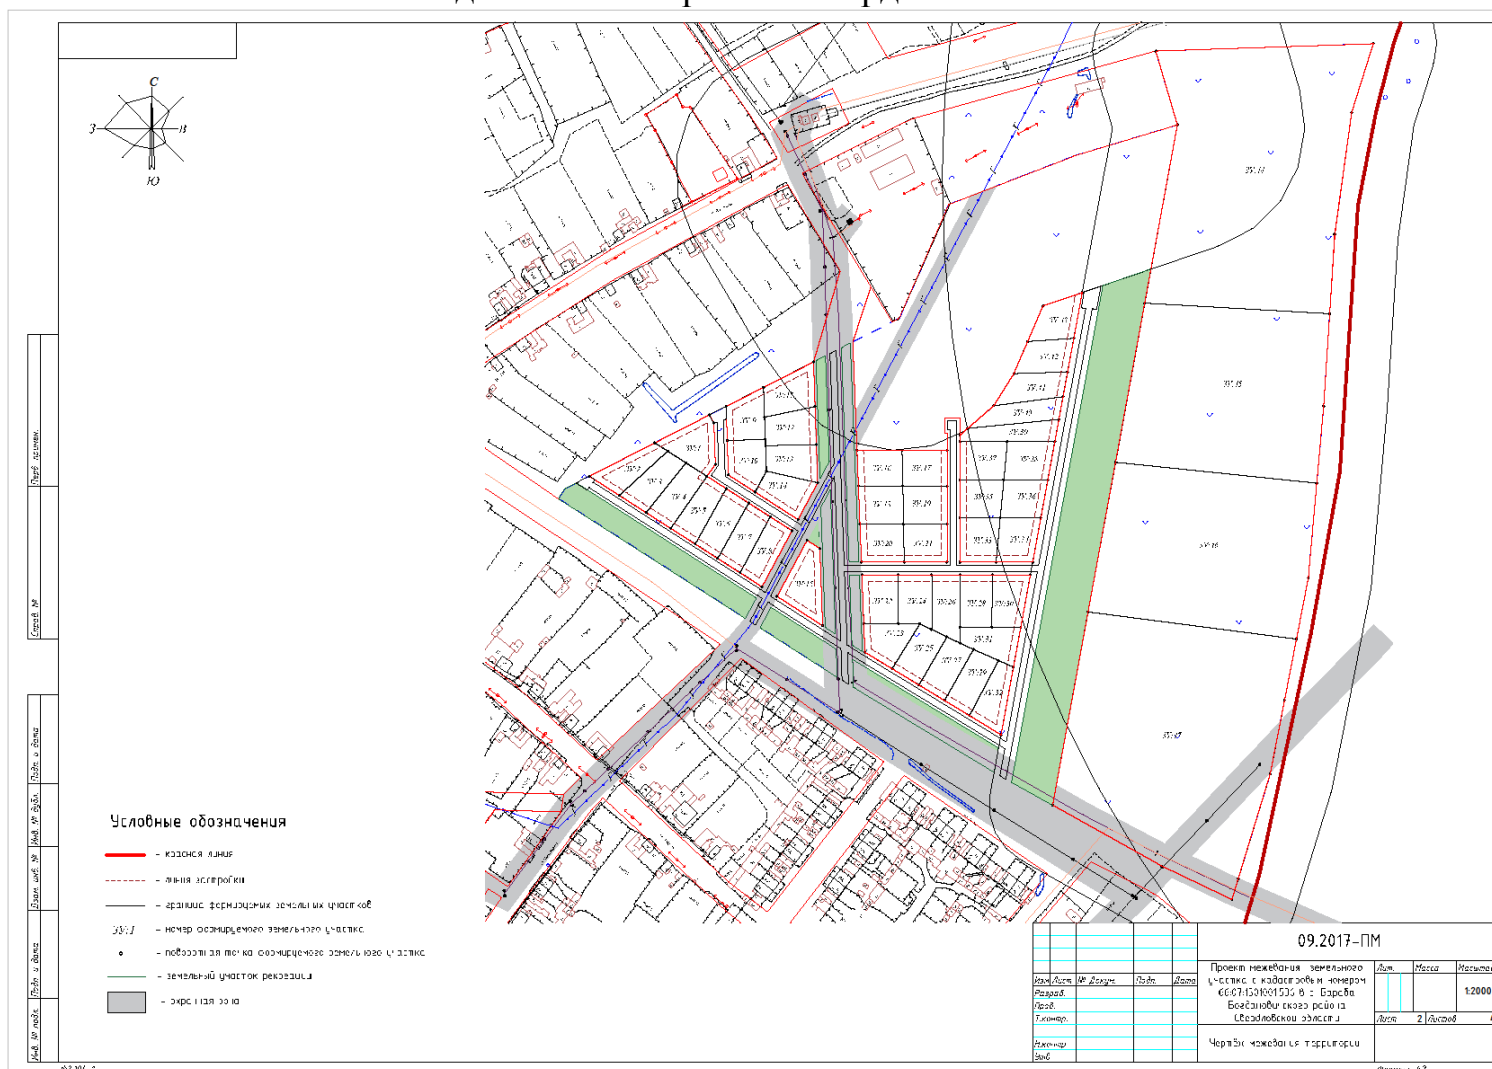

Чертеж межевания территории земельного участка с кадастровым номером 66:07:1501001:536 в с. Бараба Богдановичского района Свердловской области

Таблица координат поворотных точек по участкам

1	Номер участка	0	площадь 1228.кв.м.
1605655.35	383185.418		
1605698.6	383207.477		
1605702.06	383200.961		
1605703.158	383168.538		
1605696.539	383159.021		
1605679.97	383169.641		
1605665.592	383178.852		
1605655.35	383185.418		
2	Номер участка	1	площадь1052.0 кв.м.
1605627.531	383143.86		
1605665.592	383178.852		
1605679.97	383169.641		
1605648.582	383130.369		
1605627.531	383143.86		
3	Номер участка	2	площадь 1067.0 кв.м.
1605648.582	383130.369		
1605679.97	383169.641		
1605696.539	383159.021		
1605667.941	383117.958		
1605648.582	383130.369		
4	Номер участка	3	площадь1026.0 кв.м.
1605696.539	383159.021		
1605711.731	383149.292		
1605687.309	383105.552		
1605667.941	383117.958		
1605696.539	383159.021		
5	Номер участка	4	площадь1049.0 кв.м.
1605711.731	383149.292		
1605729.389	383137.97		
1605704.99	383094.221		
1605687.309	383105.552		
1605711.731	383149.292		
6	Номер участка	5	площадь1029.0 кв.м.
1605729.389	383137.97		
1605746.381	383127.089		
1605722.67	383082.899		
1605704.99	383094.221		
1605729.389	383137.97		
7	Номер участка	6	площадь1010.0 кв.м.
1605603.762	383159.088		
1605655.35	383185.418		
1605665.592	383178.852		
1605627.531	383143.86		
1605603.762	383159.088		
8	Номер участка	7	площадь1024.0 кв.м.
1605746.381	383127.089		
1605763.571	383116.068		
1605739.95	383071.82		
1605722.67	383082.899		
1605746.381	383127.089		
9	Номер участка	8	площадь1022.0 кв.м.