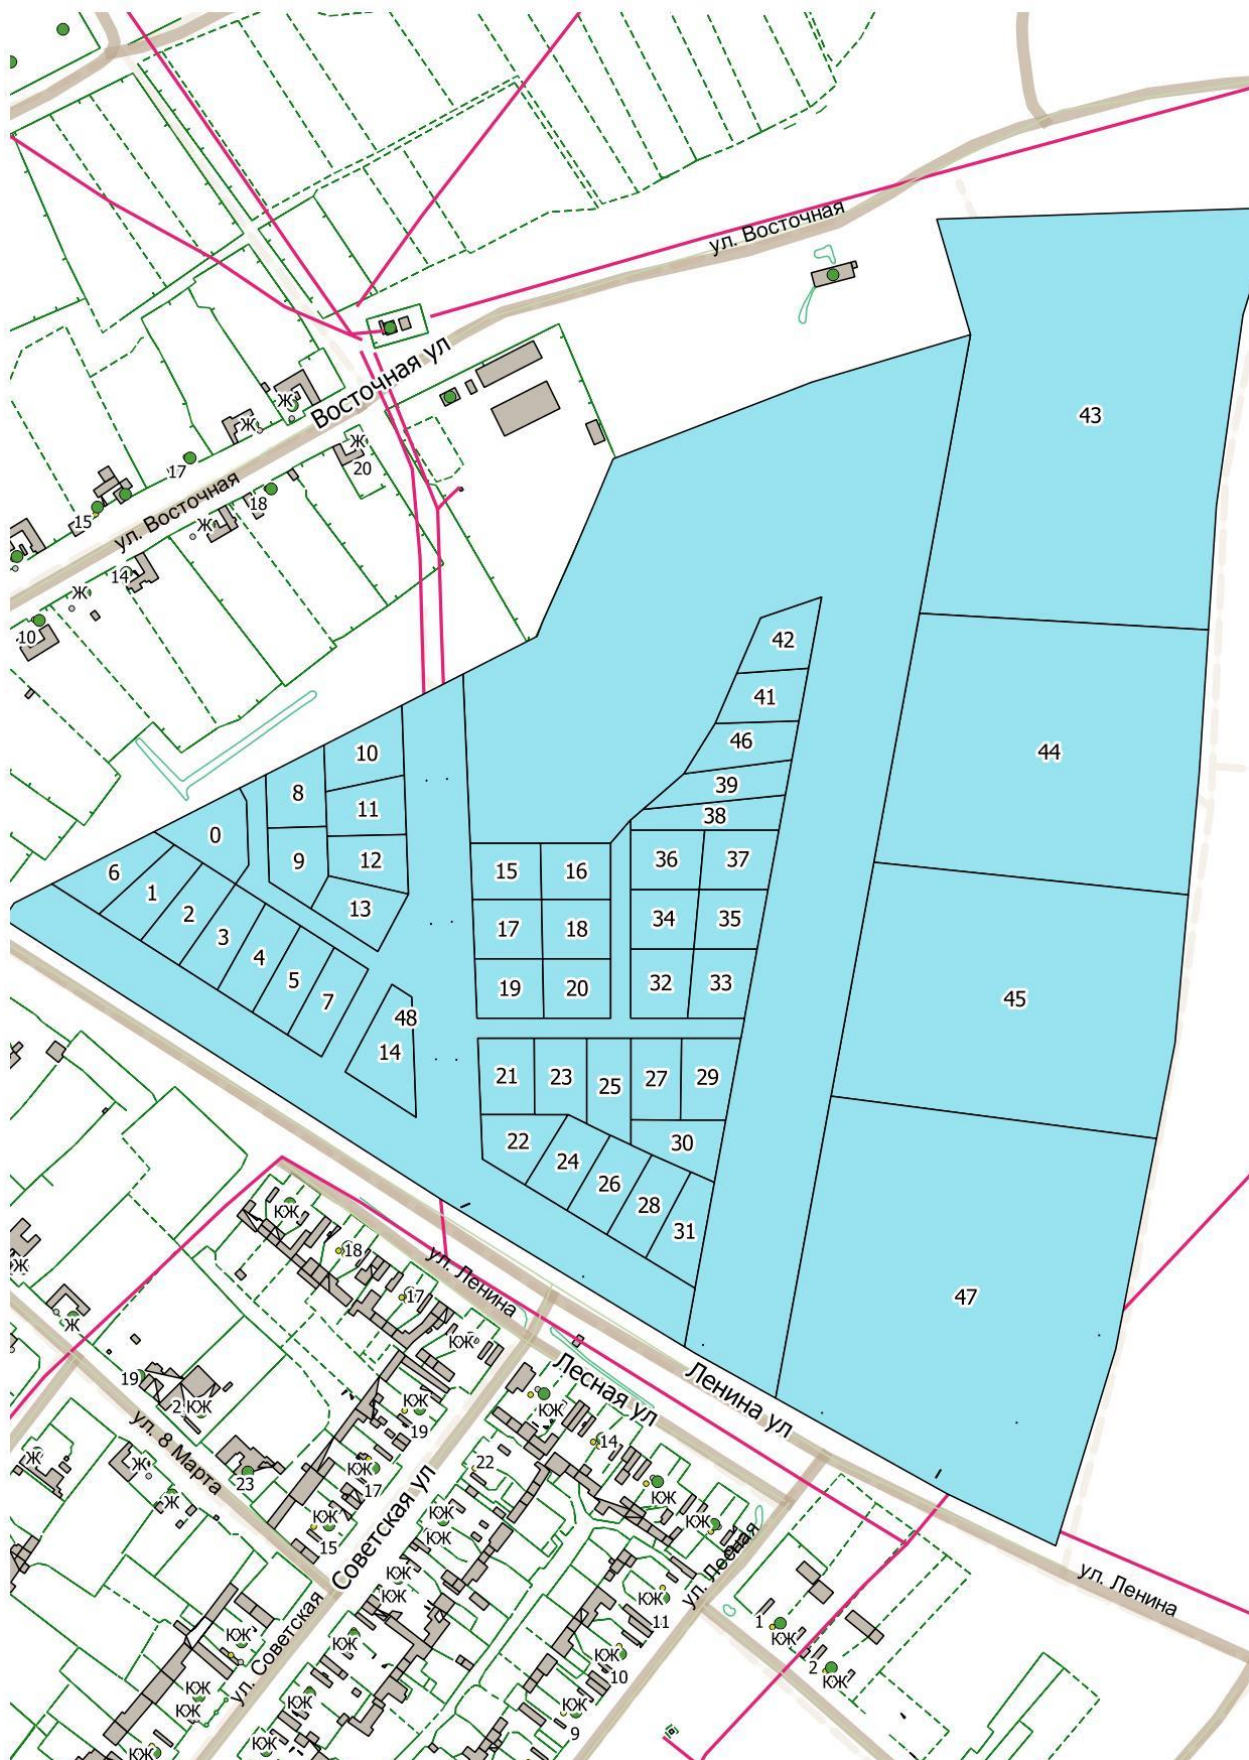

1.2. Внесение изменений в документы территориального планирования городского округа Богданович в отношении земельного участка с кадастровым номером 66:07:1601001:214, расположенного по адресу: Свердловская область, Богдановичский район, село Кулики, ул. Гагарина, 12.

Чертеж межевания территории земельного участка с кадастровым номером 66:07:1501001:536 в с. Бараба Богдановичского района Свердловской области

Таблица координат поворотных точек по участкам

1	Номер участка	0	площадь 1228.кв.м.
1605655.35	383185.418		
1605698.6	383207.477		
1605702.06	383200.961		
1605703.158	383168.538		
1605696.539	383159.021		
1605679.97	383169.641		
1605665.592	383178.852		
1605655.35	383185.418		
2	Номер участка	1	площадь1052.0 кв.м.
1605627.531	383143.86		
1605665.592	383178.852		
1605679.97	383169.641		
1605648.582	383130.369		
1605627.531	383143.86		
3	Номер участка	2	площадь 1067.0 кв.м.
1605648.582	383130.369		
1605679.97	383169.641		
1605696.539	383159.021		
1605667.941	383117.958		
1605648.582	383130.369		
4	Номер участка	3	площадь1026.0 кв.м.
1605696.539	383159.021		
1605711.731	383149.292		
1605687.309	383105.552		
1605667.941	383117.958		
1605696.539	383159.021		
5	Номер участка	4	площадь1049.0 кв.м.
1605711.731	383149.292		
1605729.389	383137.97		
1605704.99	383094.221		
1605687.309	383105.552		
1605711.731	383149.292		
6	Номер участка	5	площадь1029.0 кв.м.
1605729.389	383137.97		
1605746.381	383127.089		
1605722.67	383082.899		
1605704.99	383094.221		
1605729.389	383137.97		
7	Номер участка	6	площадь1010.0 кв.м.
1605603.762	383159.088		
1605655.35	383185.418		
1605665.592	383178.852		
1605627.531	383143.86		
1605603.762	383159.088		
8	Номер участка	7	площадь1024.0 кв.м.
1605746.381	383127.089		
1605763.571	383116.068		
1605739.95	383071.82		
1605722.67	383082.899		
1605746.381	383127.089		
9	Номер участка	8	площадь1022.0 кв.м.