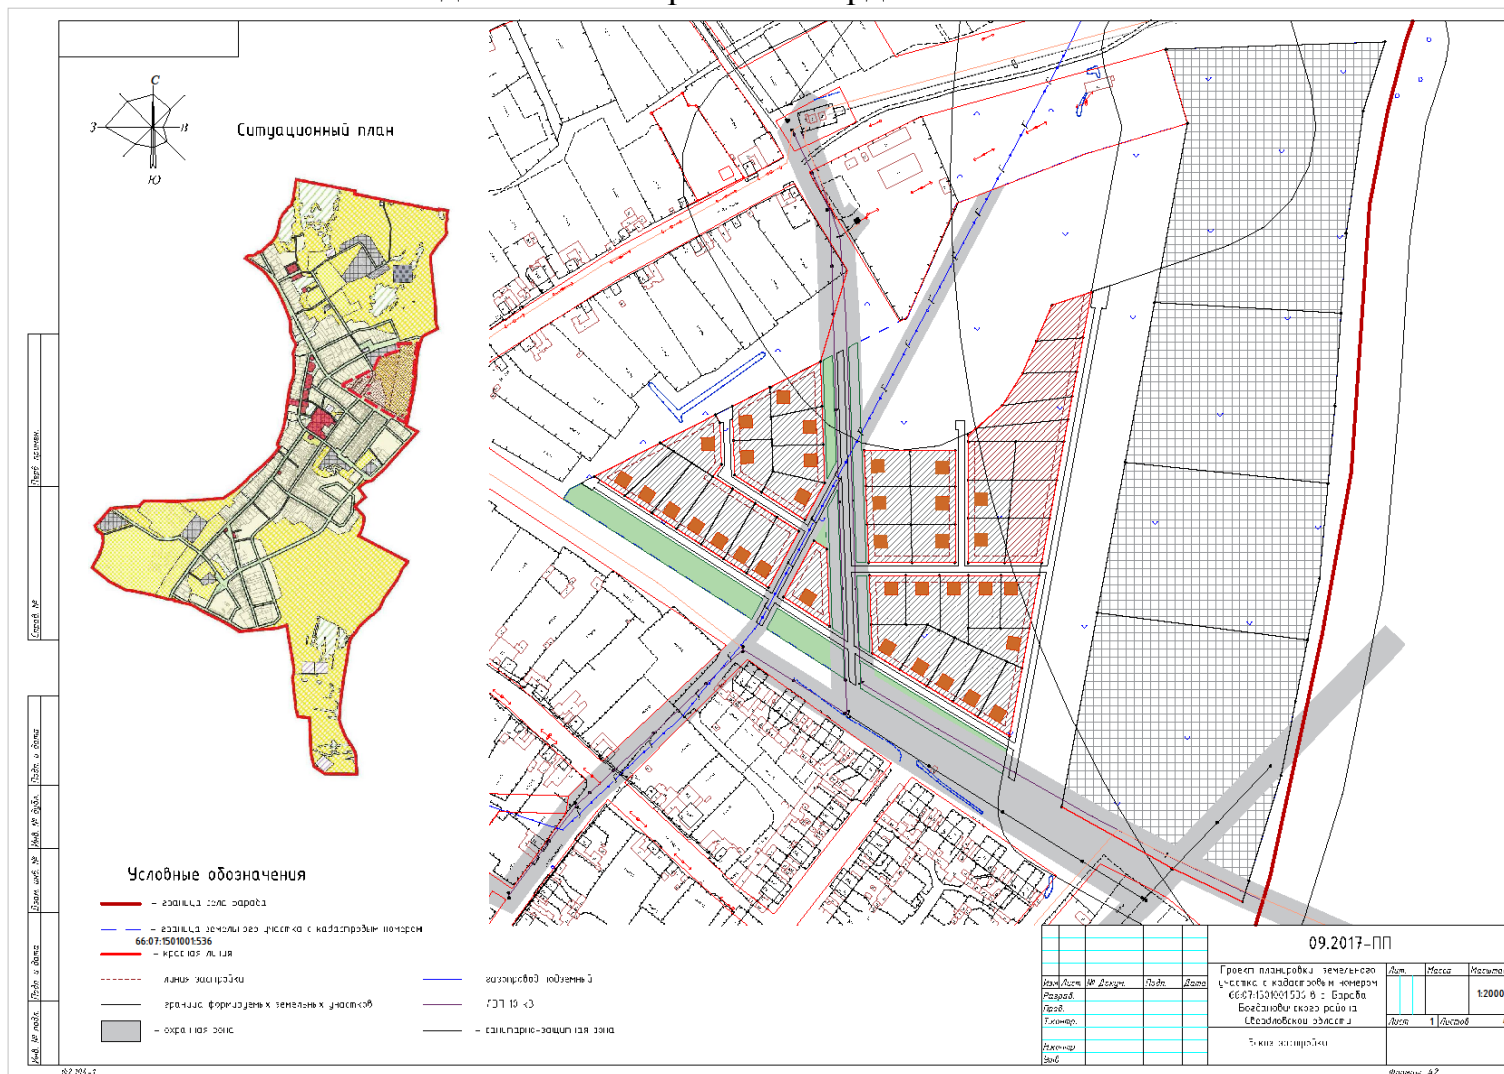

Ситуационный план территории земельного участка с кадастровым номером 66:07:1501001:536 в с. Бараба
Богдановичского района Свердловской области