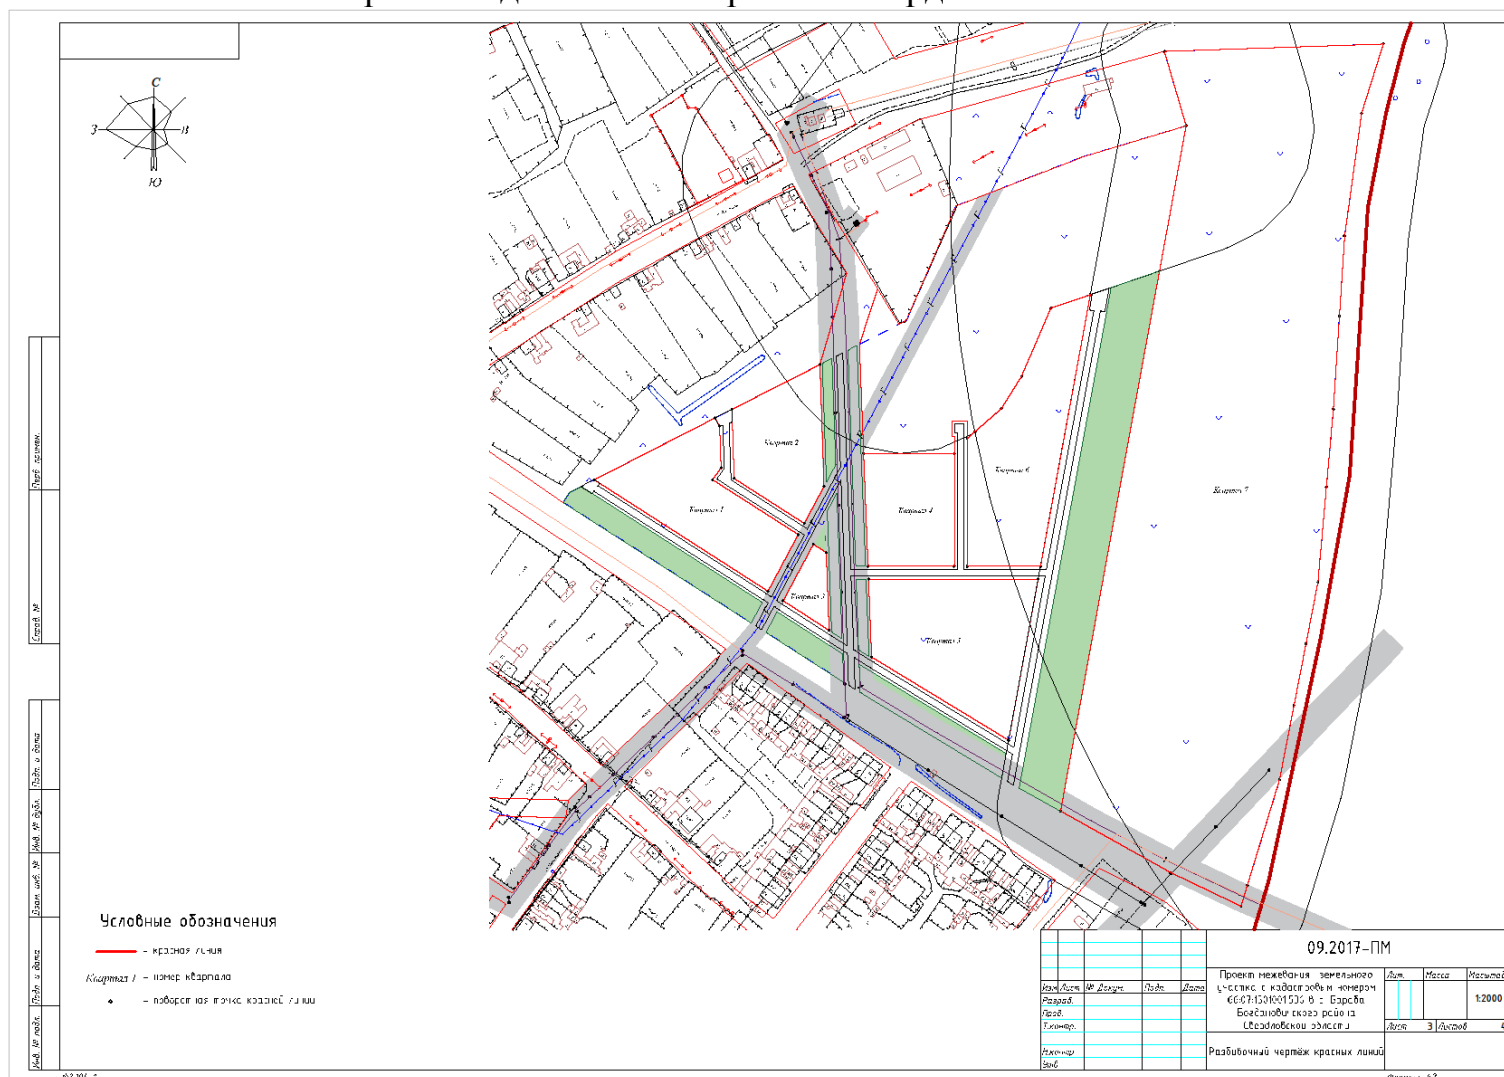

Чертеж красных линий по территории земельного участка с кадастровым номером 66:07:1501001:536 в с.
Бараба Богдановичского района Свердловской области